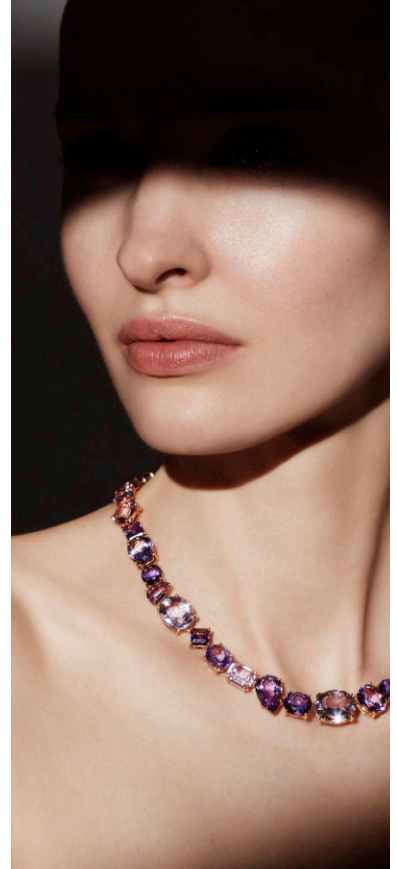

Asprey
LONDON

Embrace the essence of Asprey.

La fragancia clásica de Asprey, conocida y amada en todo el mundo. Elaborada con solo los aceites esenciales más exclusivos, Purple Water desprende una fresca fragancia cítrica con tonos picantes que le dan fuerza y cuerpo.